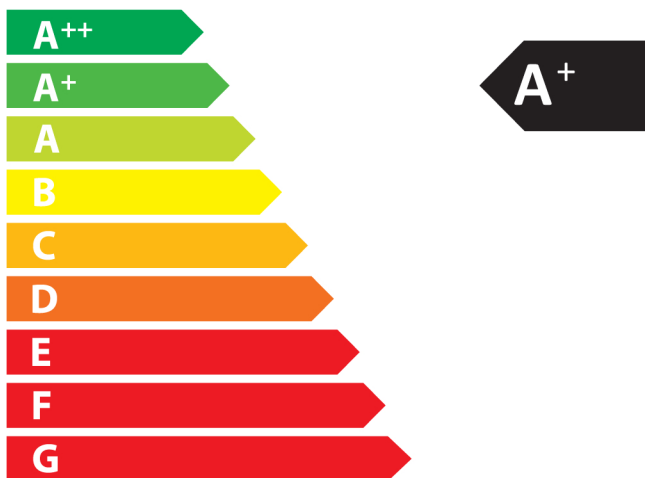

ENERG
енергия · ενεργεια

By appointment to The Royal Danish Court

morsø

Morsø 6600 series

5,9
kW

ENERGIA · ЕНЕРГИЯ · ΕΝΕΡΓΕΙΑ · ENERGIJA · ENERGY · ENERGIE · ENERGI

2015/1186